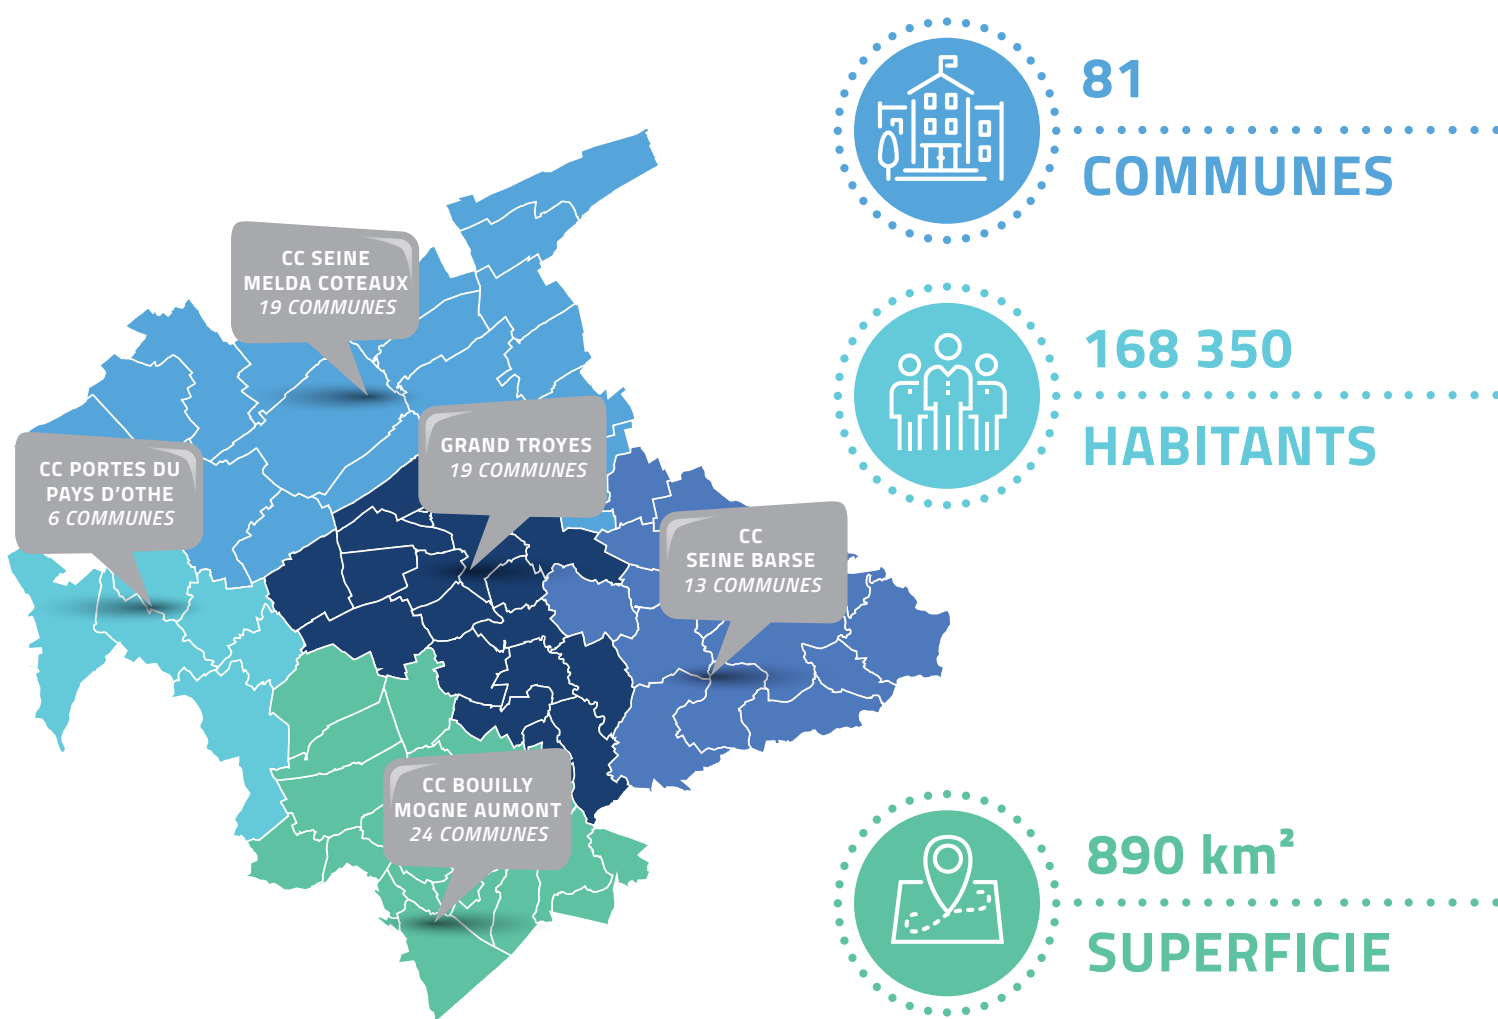

Troyes Champagne Métropole

Depuis le 1^{er} janvier 2017,
les communautés de communes (CC)
Seine Melda Coteaux, Seine Barse, Bouilly Mogne Aumont,
six communes des Portes du Pays d'Othe et le Grand Troyes
se sont rassemblés pour créer une nouvelle agglomération

Assenay / Aubeterre / Barberey-Saint-Sulpice / Bouilly / Bouranton / Bréviandes / Bucey-en-Othe / Buchères / Clérey / Cormost / Courteranges / Creney-près-Troyes / Crésantignes / Dierrey-Saint-Pierre / Estissac / Fays-la-Chapelle / Feuges / Fontvannes / Fresnoy-le-Château / Isle-Aumont / Javernant / Jeugny / La Chapelle Saint-Luc / La Rivière-de-Corps / La Vendue-Mignot / Laines-aux-Bois / Laubressel / Lavau / Le Pavillon-Sainte-Julie / Les Bordes-Aumont / Les Maupas / Les Noës-près-Troyes / Lirey / Longeville-sur-Mogne / Lusigny-sur-Barse / Macey / Machy / Mergey / Mesnil-Saint-Père / Messon / Montaulin / Montceaux-les-Vaudes / Montgueux / Montiéramey / Montreuil-sur-Barse / Montsuzain / Mousseux / Payns / Pont-Sainte-Marie / Prugny / Roncenay / Rosières-près-Troyes / Rouilly-Saint-Loup / Ruigny / Saint-André-les-Vergers / Saint-Benoît-sur-Seine / Saint-Germain / Saint-Jean-de-Bonneval / Saint-Julien-les-Villas / Saint-Léger-près-Troyes / Saint-Lyé / Sainte-Maure / Saint-Parres-aux-Tertres / Saint-Pouange / Sainte-Savine / Saint-Thibault / Sommeval / Souigny / Thennelières / Torvilliers / Troyes / Vailly / Vauchassis / Verrières / Villacerf / Villechétif / Villeloup / Villemerueil / Villery / Villy-le-Bois / Villy-le-Maréchal